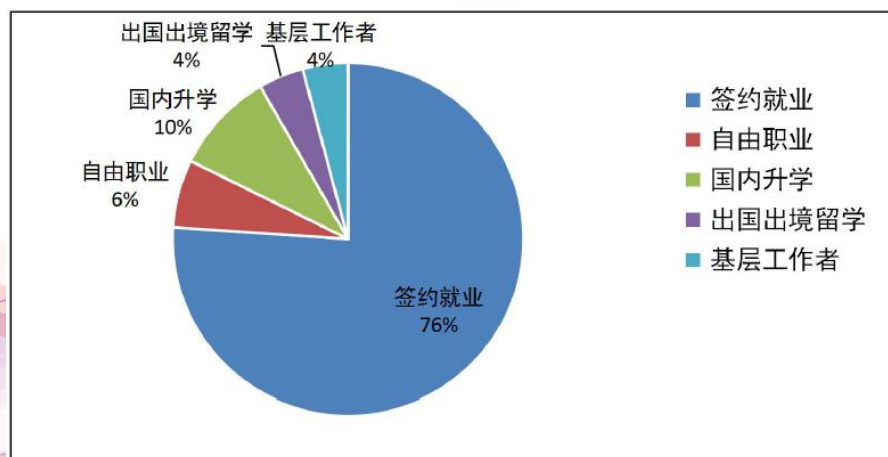

毕业前景看好，就业发展喜人

近三年就业率均在 96%以上，2018 届毕业生就业率高达 98%，土地资源管理连续三年就业率为 100%。

毕业生主要流向国家机关、企事业单位、考研和出国出境，其余毕业生主要就业领域涵盖房地产行业、金融业、人力资源管理、城市管理、国土资源与环境等领域。

约 20%-25%的毕业生选择在国内外高水平学校继续深造，考取公务员比例约为 20%，不少毕业生成功考取文化部、国家认证监督委员会、中国海关、国税、市场监管局等中央部委及地方各级党政部门。

每年约有 20%毕业生进入国有四大银行、中国烟草公司、中国五矿、中建四局、国家进出口总公司、报业集团等国有企事业单位工作。

表 1 政治与公共管理学院本科毕业生主要去向（部分）

继续深造海外高校	继续深造国内高校	受聘单位
英国利物浦大学	北京大学	国家文化部
英国曼彻斯特大学	清华大学	厦门海关、黄埔海关
英国伯明翰大学	中国人民大学	各地国税局
英国华威大学	西安交通大学	国家认证监督委员会
伦敦国王学院	浙江大学	国家电网
英国威斯敏斯特大学	复旦大学	中国工商银行
美国康涅狄格大学	厦门大学	中国银行
美国堪萨斯大学	西南政法大学	中国建设银行
美国艾德菲大学	兰州大学	光大银行
新加坡管理大学	中国农业大学	各地市场监管局
澳大利亚昆士兰大学	重庆大学	各地国土资源局
新西兰奥塔哥大学	华南理工大学	国家进出口总公司
澳大利亚莫纳什大学	湖南大学	中国烟草公司
香港中文大学	同济大学	中国五矿集团
香港城市大学	中国海洋大学	世联地产
香港教育大学	中国传媒大学	万科地产
澳门大学	南京农业大学	浙江交工钱潮建设有限公司

图 1 政治与公共管理学院 2018 届本科毕业生去向示意图
(2018 届本科应届毕业生共 167 人)